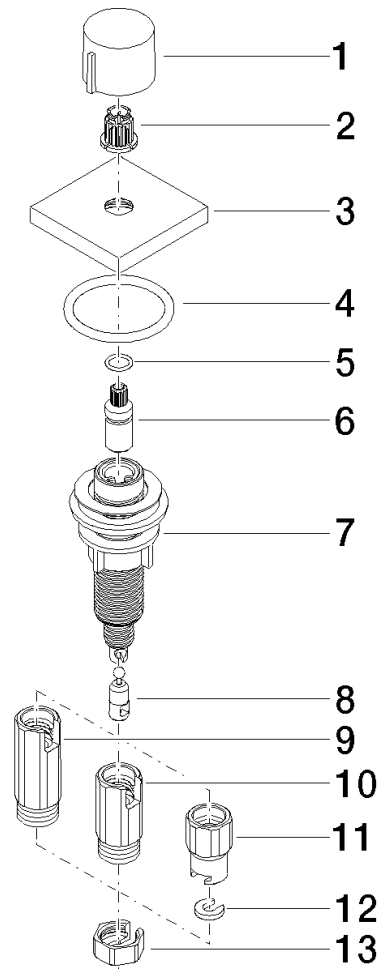

10 711 970

- Accionamiento para un fregadero
- Se incluye adaptador para el tiro Bowden

Encaja con LOT

	Cromo	10 711 970-00
	Platino cepillado	10 711 970-06
	Platino	10 711 970-08
	Latón (Oro 23k)	10 711 970-09
	Dark Chrome	10 711 970-19
	Latón cepillado (Oro 23k)	10 711 970-28
	Negro mate	10 711 970-33
	Champagne cepillado (Oro 22k)	10 711 970-46
	Champagne (Oro 22k)	10 711 970-47
	Cromo cepillado	10 711 970-93
	Dark Platinum cepillado	10 711 970-99

10 711 970

mm [inches]

10 711 970

Piezas para otros acabados pueden encontrarse aquí: [Platino cepillado](#)

Lista de piezas de recambios

N°	Número de artículo	Denominación	Cantidad de montaje	Plazo de entrega
1	09 20 97 030-00	manilla	1	10
2	90 12 12 002 00 90	manguito de engaste	1	2
3	09 27 87 007-00	roseta	1	10
4	90 14 10 043 00 90	sello	1	2
5	09 14 10 042 90	sello	1	2
6	09 29 06 087-00	husillo	1	10
7	04 30 01 029 00 90	adaptador	1	2
8	09 24 03 175 90	adaptador	1	2
9	09 11 10 073-07	racor	1	30
10	09 11 10 074-07	racor	1	30
11	09 11 10 079-07	racor	1	30
12	09 30 11 087 90	disco	1	2
13	09 23 30 024-07	tuerca	1	30